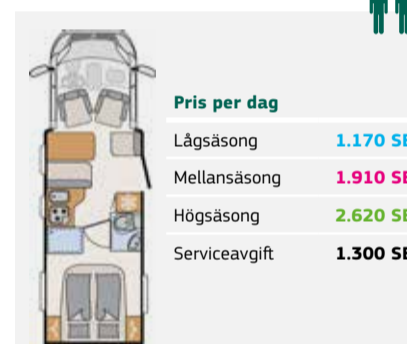

Grupp Family Luxury

Sittplatser/Sovplatser	max. 6/6
Längd/bredd/höjd	725/232/314 cm
Motor	2,3 l (96 kW/130 PS)
Tillåten totalvikt	3,49 t
Lastförmåga*	630 kg

**t. ex. Dethleffs Globebus T1**

Perfekt till en stadssemester

*Vikterna, som är angivna i registreringsbeviset, är gällande.

**Pris per dag**

Lågsäsong	1.060 SEK
Mellansäsong	1.530 SEK
Högsäsong	2.390 SEK
Serviceavgift	1.000 SEK

Grupp Compact Plus

Sittplatser/Sovplatser	max. 4/2
Längd/bredd/höjd	599/220/281 cm
Motor	2,3 l (96 kW/130 PS)
Tillåten totalvikt	3,49 t
Lastförmåga*	839 kg

**t. ex. Trend T7057 DBM**

Snygg, snabb och rymlig

*Vikterna, som är angivna i registreringsbeviset, är gällande.

**Pris per dag**

Lågsäsong	1.170 SEK
Mellansäsong	1.910 SEK
Högsäsong	2.620 SEK
Serviceavgift	1.300 SEK