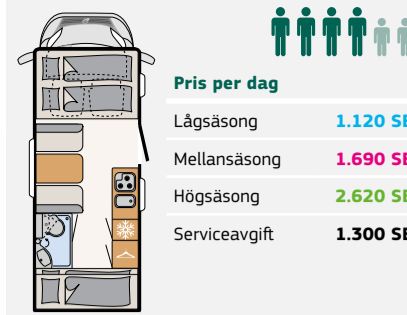

**Pris per dag**

Lågsäsong	950 SEK
Mellansäsong	1.340 SEK
Högsäsong	2.070 SEK
Serviceavgift	870 SEK

Grupp Urban Plus

Sittplatser/Sovplatser	max. 4/2
Längd/bredd/höjd	541/205/265 cm
Motor	2,3 l (96 kW/130 PS)
Tillåten totalvikt	3,3 t
Lastförmåga*	705 kg

**t. ex. Dethleffs Trend A5887**

Plats för hela familjen

*Vikterna, som är angivna i registreringsbeviset, är gällande.

**Pris per dag**

Lågsäsong	1.120 SEK
Mellansäsong	1.690 SEK
Högsäsong	2.620 SEK
Serviceavgift	1.300 SEK