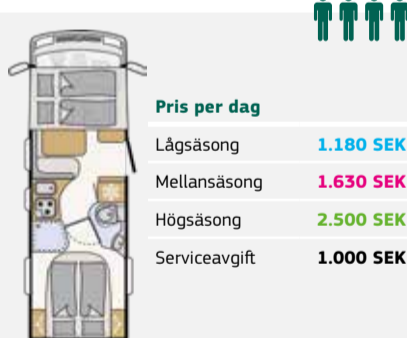

**t. ex. Trend T7057 DBM**

Snygg, snabb och rymlig

*Vikterna, som är angivna i registreringsbeviset, är gällande.

**Pris per dag**

Lågsäsong	1.170 SEK
Mellansäsong	1.910 SEK
Högsäsong	2.620 SEK
Serviceavgift	1.300 SEK

Grupp Comfort Standard

Sittplatser/Sovplatser	max. 4/2
Längd/bredd/höjd	741/233/290 cm
Motor	2,3 l (96 kW/130 PS)
Tillåten totalvikt	3,49 t
Lastförmåga*	634 kg

**t. ex. Dethleffs Globebus I7**

Resekomfort i kompakt form

*Vikterna, som är angivna i registreringsbeviset, är gällande.

**Pris per dag**

Lågsäsong	1.180 SEK
Mellansäsong	1.630 SEK
Högsäsong	2.500 SEK
Serviceavgift	1.000 SEK

Grupp Compact Luxury

Sittplatser/Sovplatser	max. 4/4
Längd/bredd/höjd	695/220/281 cm
Motor	2,3 l (96 kW/130 PS)
Tillåten totalvikt	3,49 t
Lastförmåga*	629 kg