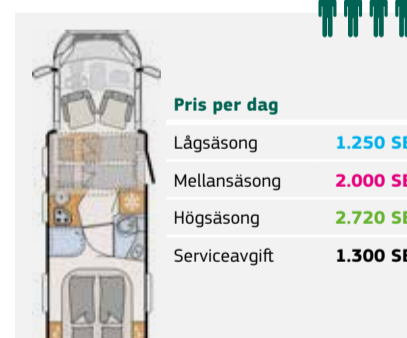

Pris per dag

Lågsäsong	1.250 SEK
Mellansäsong	2.000 SEK
Högsäsong	2.720 SEK
Serviceavgift	1.300 SEK

Grupp Comfort Plus

Sittplatser/Sovplatser	max. 4/4
Längd/bredd/höjd	741/233/300 cm
Motor	2,3 l (96 kW/130 PS)
Tillåten totalvikt	3,49 t
Lastförmåga*	569 kg