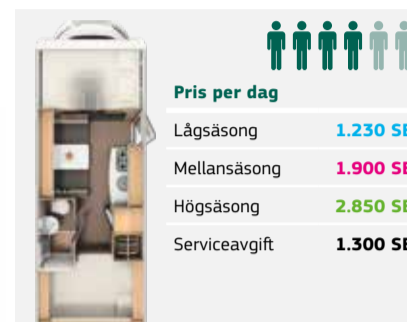

Pris per dag

Lågsäsong	1.230 SEK
Mellansäsong	1.900 SEK
Högsäsong	2.850 SEK
Serviceavgift	1.300 SEK

Grupp Family Luxury

Sittplatser/Sovplatser	max. 6/6
Längd/bredd/höjd	725/232/314 cm
Motor	2,3 l (96 kW/130 PS)
Tillåten totalvikt	3,49 t
Lastförmåga*	630 kg