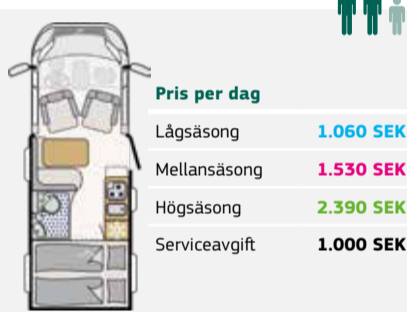

**t. ex. Sunlight A70**

Helt enkelt enorm – med sex sovplatser

*Vikterna, som är angivna i registreringsbeviset, är gällande.

**Pris per dag**

Lågsäsong	1.230 SEK
Mellansäsong	1.900 SEK
Högsäsong	2.850 SEK
Serviceavgift	1.300 SEK

Grupp Family Luxury

Sittplatser/Sovplatser	max. 6/6
Längd/bredd/höjd	725/232/314 cm
Motor	2,3 l (96 kW/130 PS)
Tillåten totalvikt	3,49 t
Lastförmåga*	630 kg

**t. ex. Dethleffs Globebus T1**

Perfekt till en stadssemester

*Vikterna, som är angivna i registreringsbeviset, är gällande.

**Pris per dag**

Lågsäsong	1.060 SEK
Mellansäsong	1.530 SEK
Högsäsong	2.390 SEK
Serviceavgift	1.000 SEK

Grupp Compact Plus

Sittplatser/Sovplatser	max. 4/2
Längd/bredd/höjd	599/220/281 cm
Motor	2,3 l (96 kW/130 PS)
Tillåten totalvikt	3,49 t
Lastförmåga*	839 kg