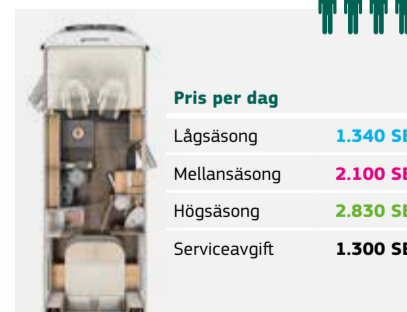

*Vikterna, som är angivna i registreringsbeviset, är gällande.

**Pris per dag**

Lågsäsong	1.000 SEK
Mellansäsong	1.530 SEK
Högsäsong	2.500 SEK
Serviceavgift	1.300 SEK

Grupp Family Standard

Sittplatser/Sovplatser	max. 4/4
Längd/bredd/höjd	735/232/290 cm
Motor	2,3 l (96 kW/130 PS)
Tillåten totalvikt	3,49 t
Lastförmåga*	730 kg

**t. ex. Sunlight I69L**

Integrerad komfort

*Vikterna, som är angivna i registreringsbeviset, är gällande.

**Pris per dag**

Lågsäsong	1.340 SEK
Mellansäsong	2.100 SEK
Högsäsong	2.830 SEK
Serviceavgift	1.300 SEK